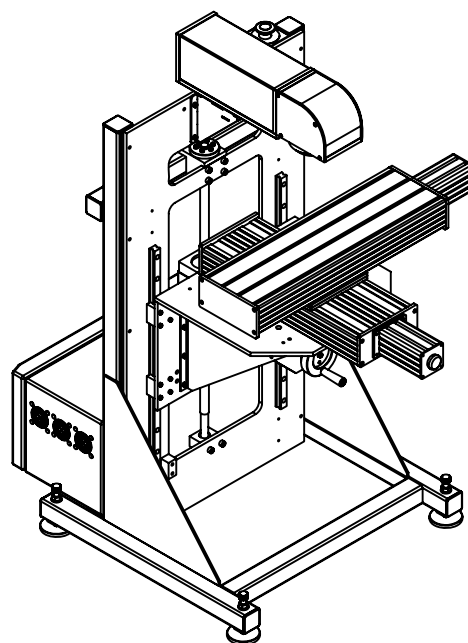

# LDesigner F2

ООО "АТЕКО"

117342 Москва, ул.Бутлерова 17

тел./факс: +7 (495) 330-30-81

e-mail: info@ateko.ru

www.ateko.ru

- \* - Размеры для комплектации:  
1. Стол с рабочей зоной 350x250 мм.  
2. Поле обработки 100x100 мм.