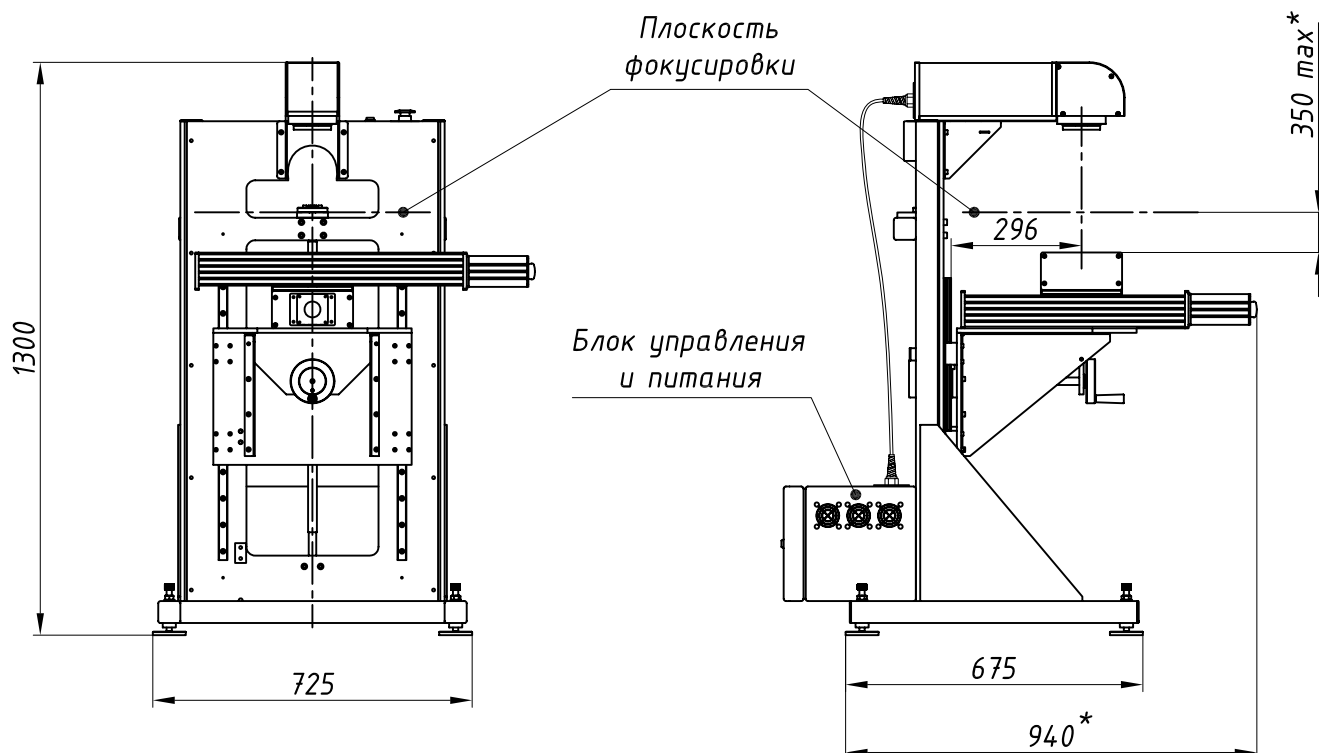

# LDesigner F2

ООО "АТЕКО"

117342 Москва, ул.Бутлерова 17

тел./факс: +7 (495) 330-30-81

e-mail: info@ateko.ru

www.ateko.ru

- \* - Размеры для комплектации:  
1. Стол с рабочей зоной 350x250 мм.  
2. Поле обработки 100x100 мм.