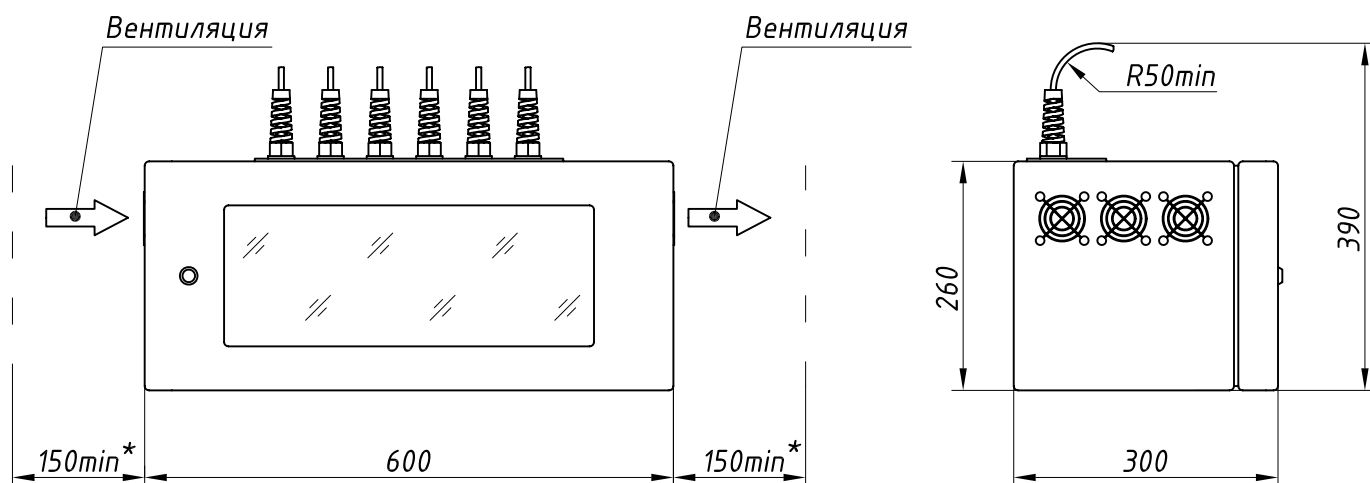

Блок управления и питания LDesigner F2

ООО "АТЕКО"
117342 Москва, ул.Бутлерова 17
тел./факс: +7 (495) 330-30-81
e-mail: info@ateko.ru
www.ateko.ru