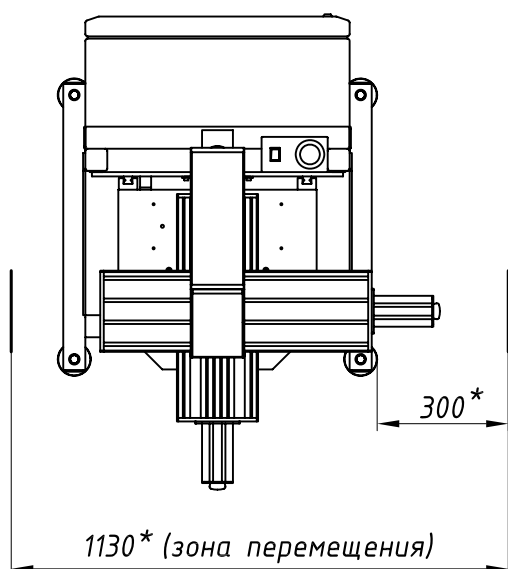

# LDesigner F2

ООО "АТЕКО"

117342 Москва, ул.Бутлерова 17

тел./факс: +7 (495) 330-30-81

e-mail: info@ateko.ru

www.ateko.ru

- \* - Размеры для комплектации:  
1. Стол с рабочей зоной 350x250 мм.  
2. Поле обработки 100x100 мм.