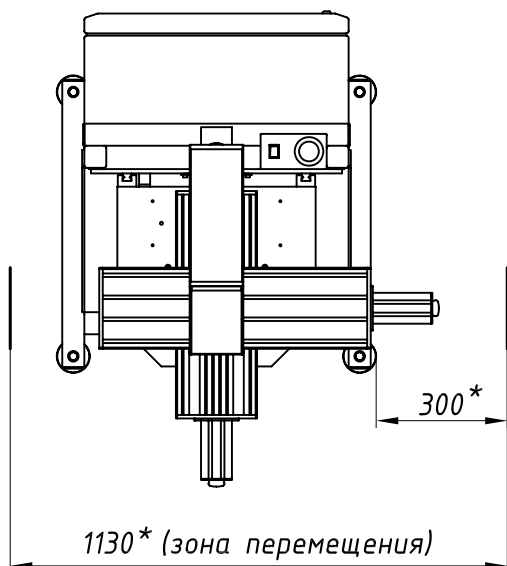

# LDesigner F2

ООО "АТЕКО"

117342 Москва, ул.Бутлерова 17

тел./факс: +7 (495) 330-30-81

e-mail: info@ateko.ru

www.ateko.ru

- \* - Размеры для комплектации:  
1. Стол с рабочей зоной 350x250 мм.  
2. Поле обработки 100x100 мм.